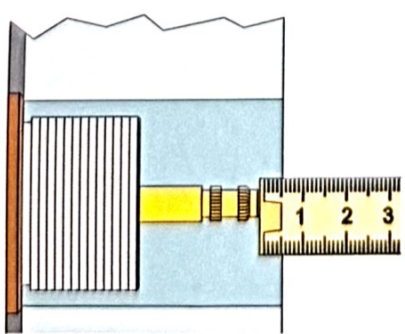

VOLA VR5250
 VOLA VR5277K/LK } 01/2018 -
 VOLA VR5410

www.vola.com

vola

mnt_5000Valv_V1_40999000

VOLA VR5250

VOLA VR5250+

VOLA VR5277K/LK

VOLA VR5277K/LK+ (VR5250+)

52 - 0 mm

-15 - 0 mm

	VR5250	VR5410	VR2019
37 - 49 mm	Std.	Std.	Std.
27 - 37 mm	+10	+10	+10
17 - 27 mm	+20	+20	+20
7 - 17 mm	+30	+30	+30
-3 - 7 mm	+40	+40	+40
-13 - -3 mm	+50	+50	+50

	<p>5400: X 1 2</p> <p>5600: X 2</p>	<p>5400A3: 1 2 3</p> <p>5600A3: X 3</p>	<p>5400A4: 1 2 3 4</p> <p>5600A4: 4 3</p>
	<p>5400:</p>	<p>5400A3:</p>	<p>5400A4:</p>
	<p>5600:</p>	<p>5600A3:</p>	<p>5600A4:</p>