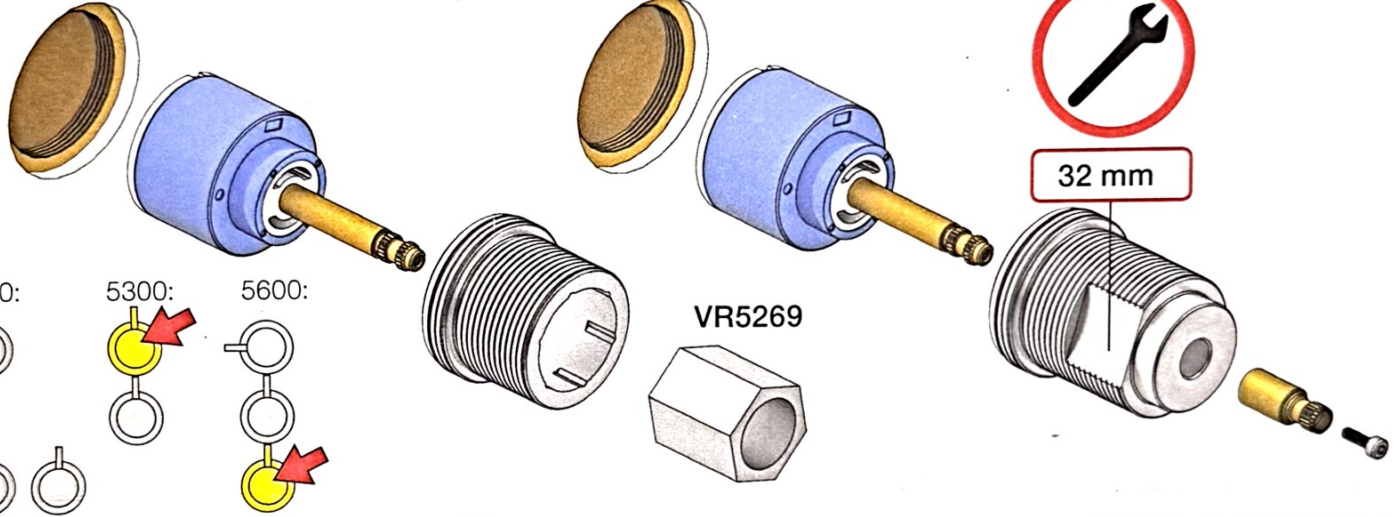

VOLA VR5250
 VOLA VR5277K/LK } 01/2018 -
 VOLA VR5410

www.vola.com

vola

mnt_5000Valv_V1_40999000

VOLA VR5250

VOLA VR5250+

VOLA VR5277K/LK

VOLA VR5277K/LK+ (VR5250+)

52 - 0 mm

-15 - 0 mm

	VR5250	VR5410	VR2019
37 - 49 mm	Std.	Std.	Std.
27 - 37 mm	+10	+10	+10
17 - 27 mm	+20	+20	+20
7 - 17 mm	+30	+30	+30
-3 - 7 mm	+40	+40	+40
-13 - -3 mm	+50	+50	+50

	<p>5400: X 1 2</p> <p>5600: X 2</p>	<p>5400A3: 1 2 3</p> <p>5600A3: X 3</p>	<p>5400A4: 1 2 3 4</p> <p>5600A4: 4 3</p>
	<p>5400:</p>	<p>5400A3:</p>	<p>5400A4:</p>
	<p>5600:</p>	<p>5600A3:</p>	<p>5600A4:</p>