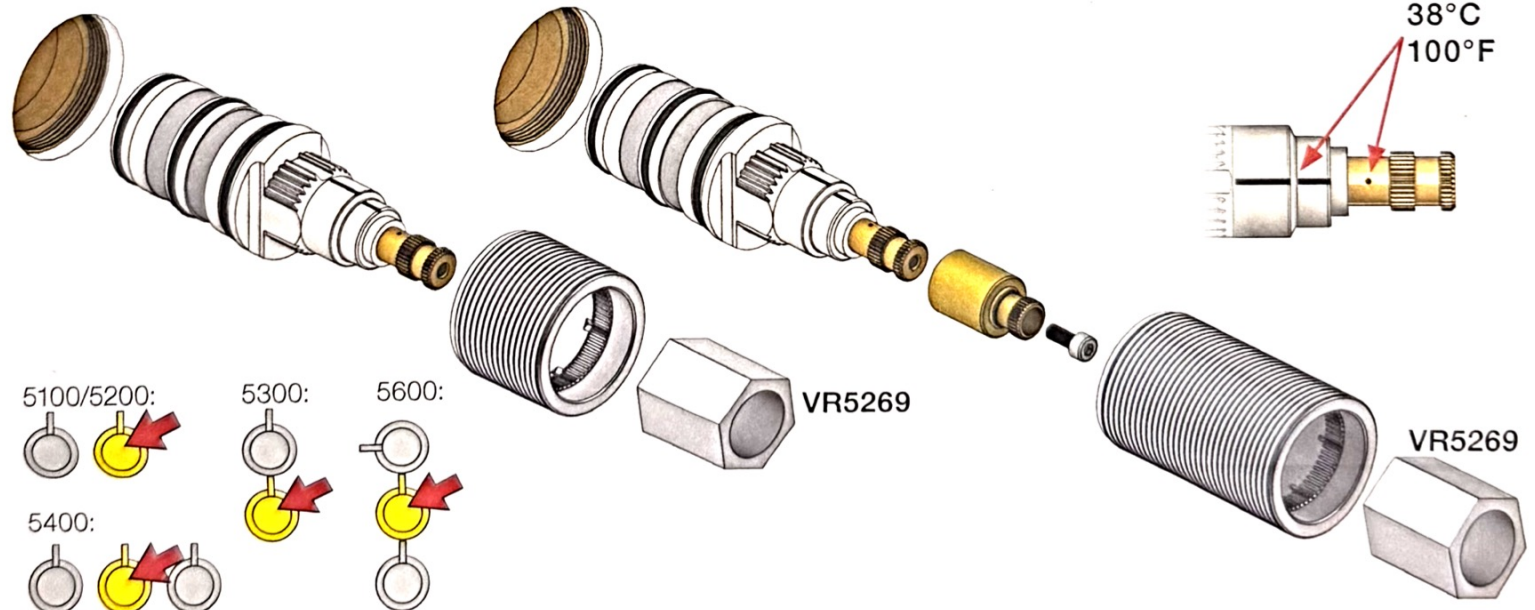

VOLA VR5250
 VOLA VR5277K/LK } 01/2018 -
 VOLA VR5410

www.vola.com

vola

mnt_5000Valv_V1_40999000

VOLA VR5250

VOLA VR5250+

VOLA VR5277K/LK

VOLA VR5277K/LK+ (VR5250+)

52 - 0 mm

-15 - 0 mm

	VR5250	VR5410	VR2019
37 - 49 mm	Std.	Std.	Std.
27 - 37 mm	+10	+10	+10
17 - 27 mm	+20	+20	+20
7 - 17 mm	+30	+30	+30
-3 - 7 mm	+40	+40	+40
-13 - -3 mm	+50	+50	+50

	<p>5400: X 1 2</p> <p>5600: X 2</p>	<p>5400A3: 1 2 3</p> <p>5600A3: X 3</p>	<p>5400A4: 1 2 3 4</p> <p>5600A4: 4 3</p>
	<p>5400:</p>	<p>5400A3:</p>	<p>5400A4:</p>
	<p>5600:</p>	<p>5600A3:</p>	<p>5600A4:</p>