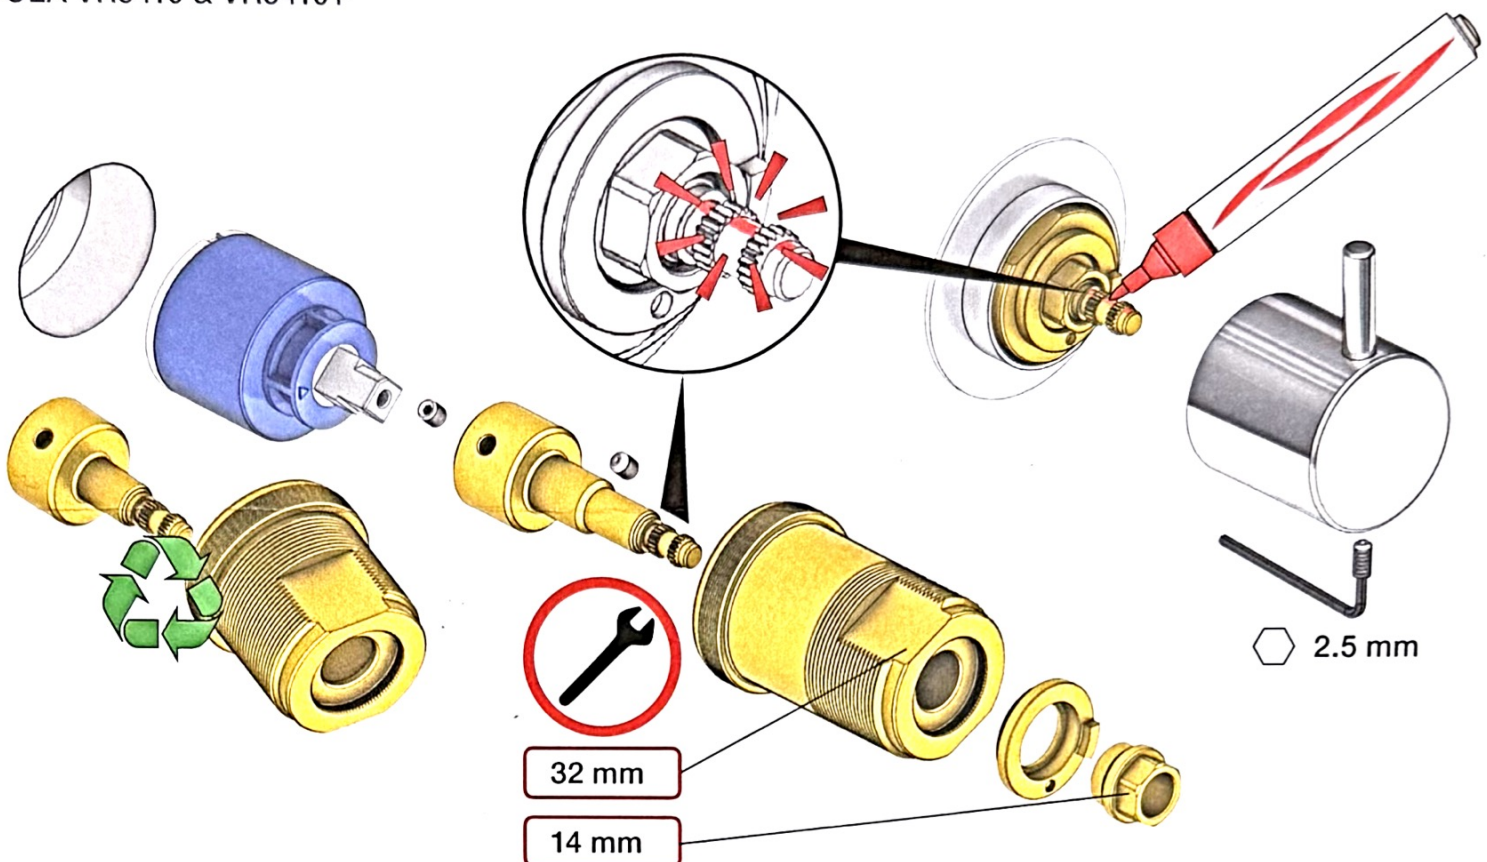

VOLA VR5250
 VOLA VR5277K/LK } 01/2018 -
 VOLA VR5410

www.vola.com

vola

mnt_5000Valv_V1_40999000

VOLA VR5250

VOLA VR5250+

VOLA VR5277K/LK

VOLA VR5277K/LK+ (VR5250+)

52 - 0 mm

-15 - 0 mm

	VR5250	VR5410	VR2019
37 - 49 mm	Std.	Std.	Std.
27 - 37 mm	+10	+10	+10
17 - 27 mm	+20	+20	+20
7 - 17 mm	+30	+30	+30
-3 - 7 mm	+40	+40	+40
-13 - -3 mm	+50	+50	+50

	<p>5400: X 1 2</p> <p>5600: X 2</p>	<p>5400A3: 1 2 3</p> <p>5600A3: X 3</p>	<p>5400A4: 1 2 3 4</p> <p>5600A4: 4 3</p>
	<p>5400:</p>	<p>5400A3:</p>	<p>5400A4:</p>
	<p>5600:</p>	<p>5600A3:</p>	<p>5600A4:</p>