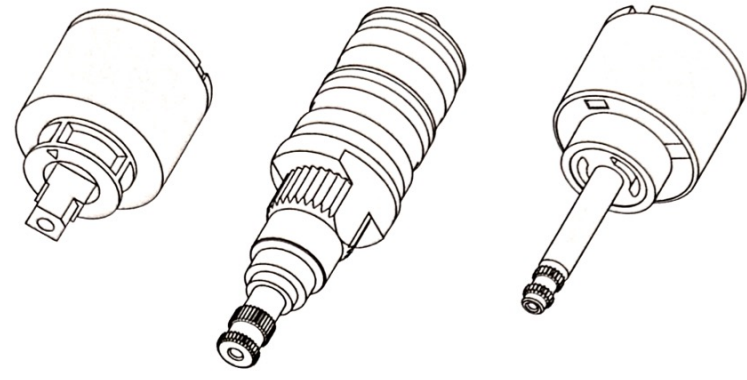

VOLA VR5250
 VOLA VR5277K/LK } 01/2018 -
 VOLA VR5410

www.vola.com

vola

mnt_5000Valv_V1_40999000

VOLA VR5250

VOLA VR5250+

VOLA VR5277K/LK

VOLA VR5277K/LK+ (VR5250+)

52 - 0 mm

-15 - 0 mm

	VR5250	VR5410	VR2019
37 - 49 mm	Std.	Std.	Std.
27 - 37 mm	+10	+10	+10
17 - 27 mm	+20	+20	+20
7 - 17 mm	+30	+30	+30
-3 - 7 mm	+40	+40	+40
-13 - -3 mm	+50	+50	+50

	<p>5400: X 1 2</p> <p>5600: X 2</p>	<p>5400A3: 1 2 3</p> <p>5600A3: X 3</p>	<p>5400A4: 1 2 3 4</p> <p>5600A4: 4 3</p>
	<p>5400:</p>	<p>5400A3:</p>	<p>5400A4:</p>
	<p>5600:</p>	<p>5600A3:</p>	<p>5600A4:</p>