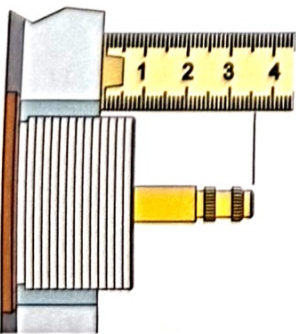

VOLA VR5250
 VOLA VR5277K/LK } 01/2018 -
 VOLA VR5410

www.vola.com

vola

mnt_5000Valv_V1_40999000

VOLA VR5250

VOLA VR5250+

VOLA VR5277K/LK

VOLA VR5277K/LK+ (VR5250+)

52 - 0 mm

-15 - 0 mm

	VR5250	VR5410	VR2019
37 - 49 mm	Std.	Std.	Std.
27 - 37 mm	+10	+10	+10
17 - 27 mm	+20	+20	+20
7 - 17 mm	+30	+30	+30
-3 - 7 mm	+40	+40	+40
-13 - -3 mm	+50	+50	+50

	<p>5400: X 1 2</p> <p>5600: X 2</p>	<p>5400A3: 1 2 3</p> <p>5600A3: X 3</p>	<p>5400A4: 1 2 3 4</p> <p>5600A4: 4 3</p>
	<p>5400:</p>	<p>5400A3:</p>	<p>5400A4:</p>
	<p>5600:</p>	<p>5600A3:</p>	<p>5600A4:</p>