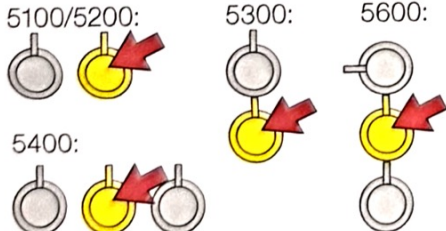

VOLA VR5250
 VOLA VR5277K/LK } 01/2018 -
 VOLA VR5410

www.vola.com

vola

mnt_5000Valv_V1_40999000

VOLA VR5250

VOLA VR5250+

VOLA VR5277K/LK

VOLA VR5277K/LK+ (VR5250+)

52 - 0 mm

-15 - 0 mm

	VR5250	VR5410	VR2019
37 - 49 mm	Std.	Std.	Std.
27 - 37 mm	+10	+10	+10
17 - 27 mm	+20	+20	+20
7 - 17 mm	+30	+30	+30
-3 - 7 mm	+40	+40	+40
-13 - -3 mm	+50	+50	+50

	<p>5400: X 1 2</p> <p>5600: X 2</p>	<p>5400A3: 1 2 3</p> <p>5600A3: X 3</p>	<p>5400A4: 1 2 3 4</p> <p>5600A4: 4 3</p>
	<p>5400:</p>	<p>5400A3:</p>	<p>5400A4:</p>
	<p>5600:</p>	<p>5600A3:</p>	<p>5600A4:</p>