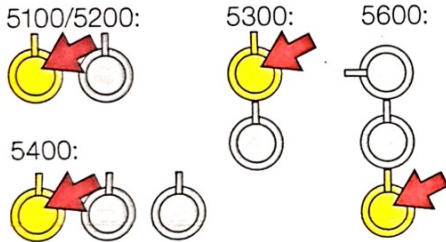

VOLA VR5250
 VOLA VR5277K/LK } 01/2018 -
 VOLA VR5410

www.vola.com

vola

mnt_5000Valv_V1_40999000

VOLA VR5250

VOLA VR5250+

VOLA VR5277K/LK

VOLA VR5277K/LK+ (VR5250+)

52 - 0 mm

-15 - 0 mm

	VR5250	VR5410	VR2019
37 - 49 mm	Std.	Std.	Std.
27 - 37 mm	+10	+10	+10
17 - 27 mm	+20	+20	+20
7 - 17 mm	+30	+30	+30
-3 - 7 mm	+40	+40	+40
-13 - -3 mm	+50	+50	+50

	<p>5400: X 1 2</p> <p>5600: X 2</p>	<p>5400A3: 1 2 3</p> <p>5600A3: X 3</p>	<p>5400A4: 1 2 3 4</p> <p>5600A4: 4 3</p>
	<p>5400:</p>	<p>5400A3:</p>	<p>5400A4:</p>
	<p>5600:</p>	<p>5600A3:</p>	<p>5600A4:</p>