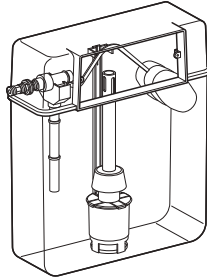

Omega 12 cm

UP300

Sigma 12 cm

→ 13

15.000/9 ltr.
1964 - 1967
PA I 11115

16.000/14 ltr.
1965 - 1967

10.600/14 ltr.
1967 - 1970
PA I 1637

10.600/14 L
1975-1978
PA I/IX 1886/I