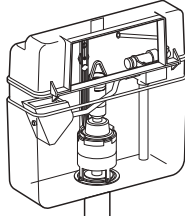

10.500/9 L
1970-1974
PA I/IX 1884/I