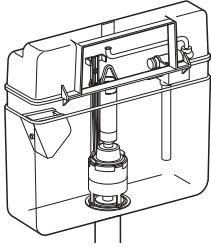

Omega 12 cm

UP300

Sigma 12 cm

→ 13

15.000/9 ltr.
1964 - 1967
PA I 11115

16.000/14 ltr.
1965 - 1967

10.600/14 ltr.
1967 - 1970
PA I 1637

10.600/14 L
1975-1978
PA I/IX 1886/I