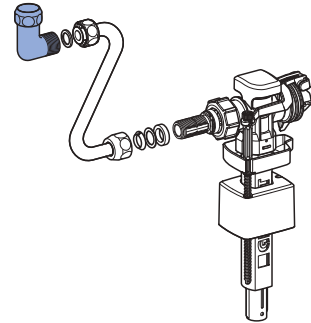

Omega 12 cm

UP300

Sigma 12 cm

→ 13

15.000/9 ltr.
1964 - 1967
PA I 11115

16.000/14 ltr.
1965 - 1967

10.600/14 ltr.
1967 - 1970
PA I 1637

10.600/14 L
1975-1978
PA I/IX 1886/I